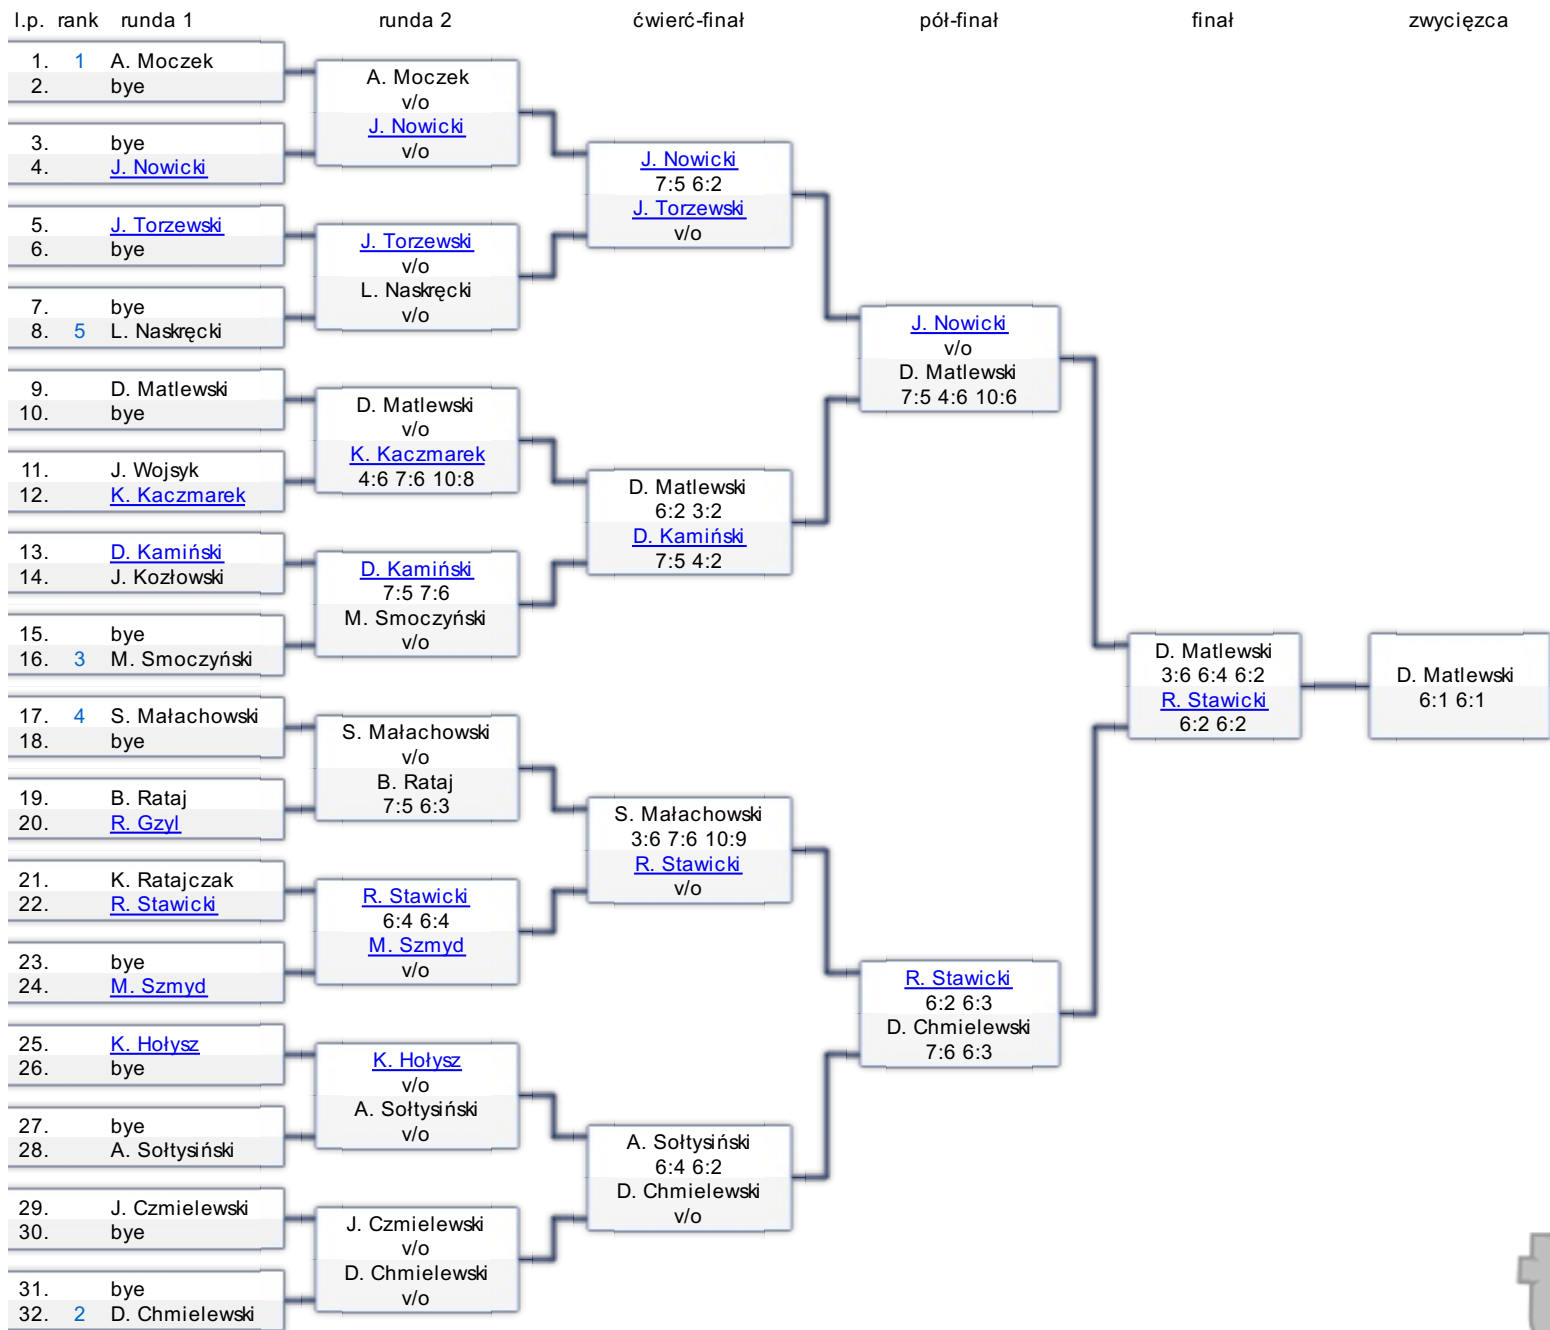

kategoria	kiedy	Dotychczas rozegrano	Postęp
SINGLE KOBIET OPEN	2010-07-24 - 2010-07-25	4	67 %

rank	zawodnik		rozegrane	setow	gemow	punkty	
1		Monika Podsiadło		3	6	44	6
2		Anna Godlewski		2	2	19	3
3		Joanna Kowalewska		2	0	13	2
4		Katarzyna Wachowiak		1	1	16	1

X

[Anna Godlewski](#) [Monika Podsiadło](#) [Joanna Kowalewska](#) [Katarzyna Wachowiak](#)

Anna Godlewski	X	4:6 2:6	6:3 7:5	dodaj
Monika Podsiadło	6:4 6:2	X	6:2 6:3	4:6 6:2 10:8
Joanna Kowalewska	3:6 5:7	2:6 3:6	X	dodaj
Katarzyna Wachowiak	dodaj	6:4 2:6 8:10	dodaj	X