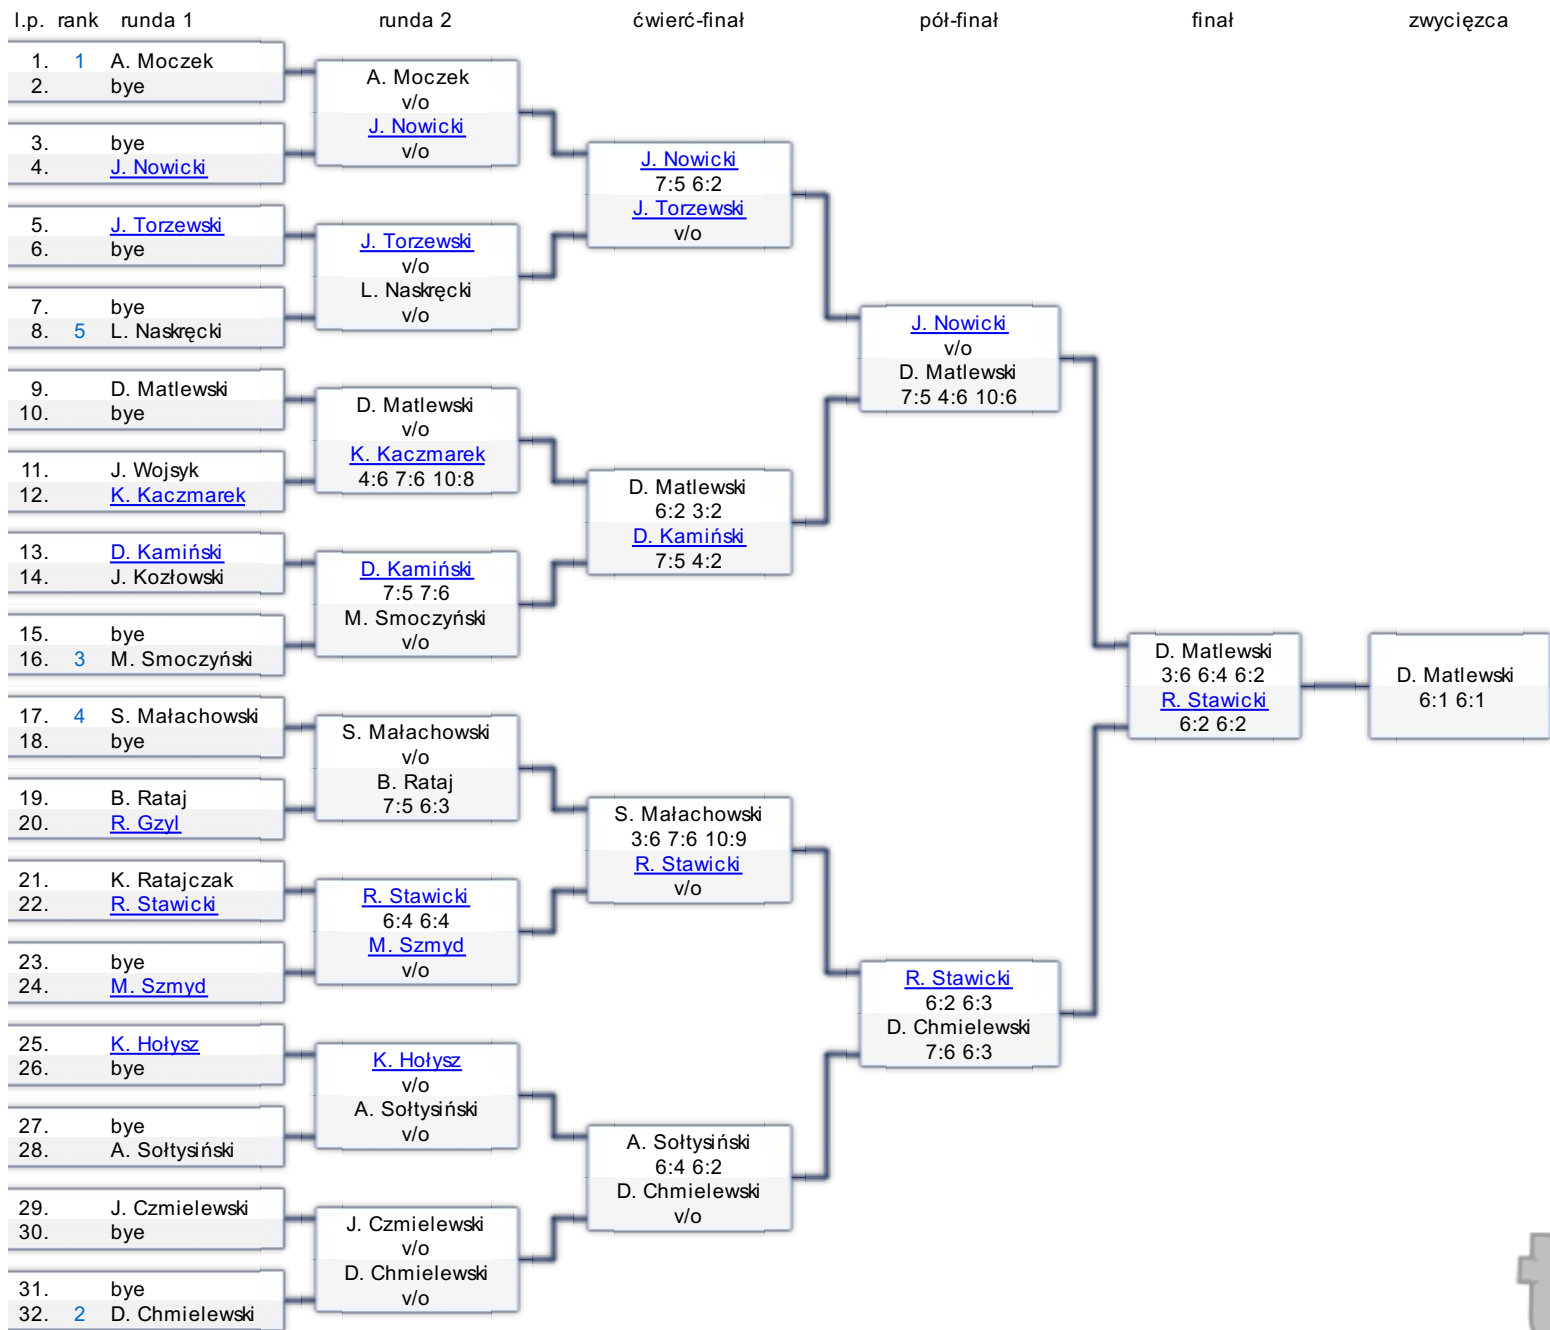

kategoria	kiedy	Dotychczas rozegrano	Postęp
SINGLE KOBIEC OPEN	2010-07-24 - 2010-07-25	4	67 %

rank	zawodnik		rozegrane	setow	gemow	punkty	
1		Monika Podsiadło		3	6	44	6
2		Anna Godlewski		2	2	19	3
3		Joanna Kowalewska		2	0	13	2
4		Katarzyna Wachowiak		1	1	16	1

X

[Anna Godlewski](#) [Monika Podsiadło](#) [Joanna Kowalewska](#) [Katarzyna Wachowiak](#)

Anna Godlewski	X	4:6 2:6	6:3 7:5	dodaj
Monika Podsiadło	6:4 6:2	X	6:2 6:3	4:6 6:2 10:8
Joanna Kowalewska	3:6 5:7	2:6 3:6	X	dodaj
Katarzyna Wachowiak	dodaj	6:4 2:6 8:10	dodaj	X