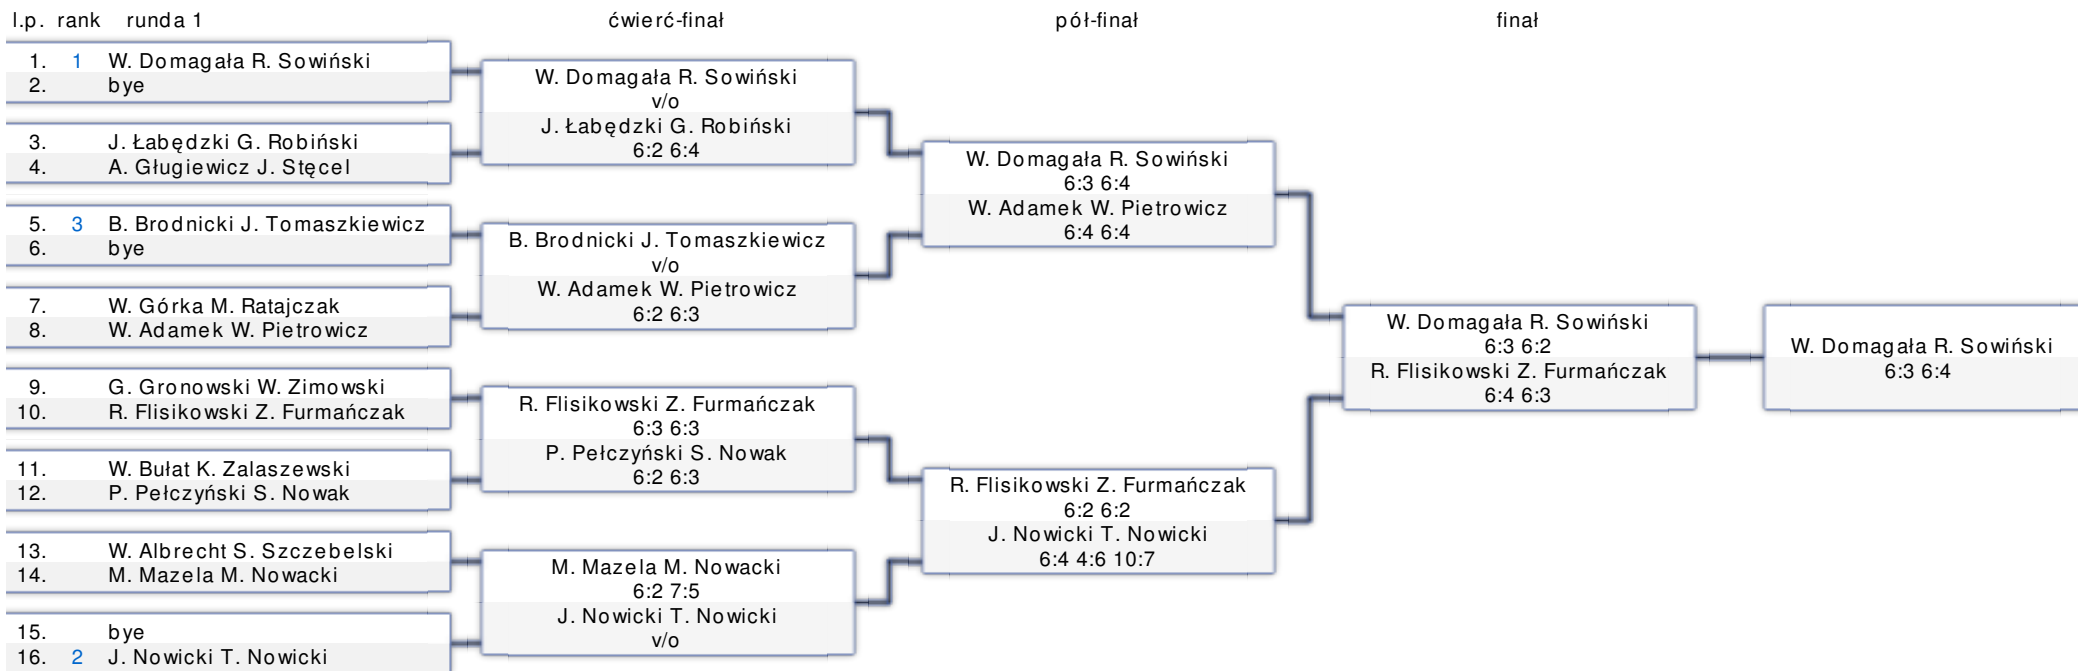

09.30 - oficjalne losowanie turnieju

10.00 - rozpoczęcie gier

program towarzyszący:

11.00 - deblowe warsztaty taktyczne

13.30 - lunch

14.30 - spotkanie z gościem specjalnym

15.30 - deblowe warsztaty taktyczne

17.00 - live music

18.00 - Smak i Tradycja - degustacja wina

Kategorie

1. DEBLE MĘŻCZYZN 30+	początek: 2011-05-28 19:00:00 koniec: 2011-05-28 10:00:00
2. DEBLE MĘŻCZYZN 45+	początek: 2011-05-28 19:00:00 koniec: 2011-05-28 10:00:00
3. DEBLE KOBIET OPEN	początek: 2011-05-28 19:00:00 koniec: 2011-05-28 10:00:00
4. DEBLE MĘŻCZYZN OPEN POCIESZENIA	początek: 1970-01-01 01:00:00 koniec: 1970-01-01 01:00:00

40.  **Marek Siecla**
-
41.  **Paweł Skrzypczak**
-
42.  **Anna Smarsz**
-
43.  **Ewa Smarsz**
-
44.  **Roman Sowiński**
-
45.  **Andrzej Sołtysiński**
-
46.  **Jacek Stęcel**
-
47.  **Anna Świder**
-
48.  **Urszula Świder**
-
49.  **Stanisław Szczebelski**
-
50.  **Janusz Tomaszewicz**
-
51.  **Jacek Torzewski**
-
52.  **Marcin Wesołowski**
-
53.  **Krzysztof Wierszyłowski**
-
54.  **Robert Winiecki**
-
55.  **Renata Zalaszevska**
-
56.  **Krzysztof Zalaszewski**
-
57.  **Grzegorz Zgoła**
-
58.  **Witold Zimowski**
-
59.  **Jarosław Łabędzki**
-