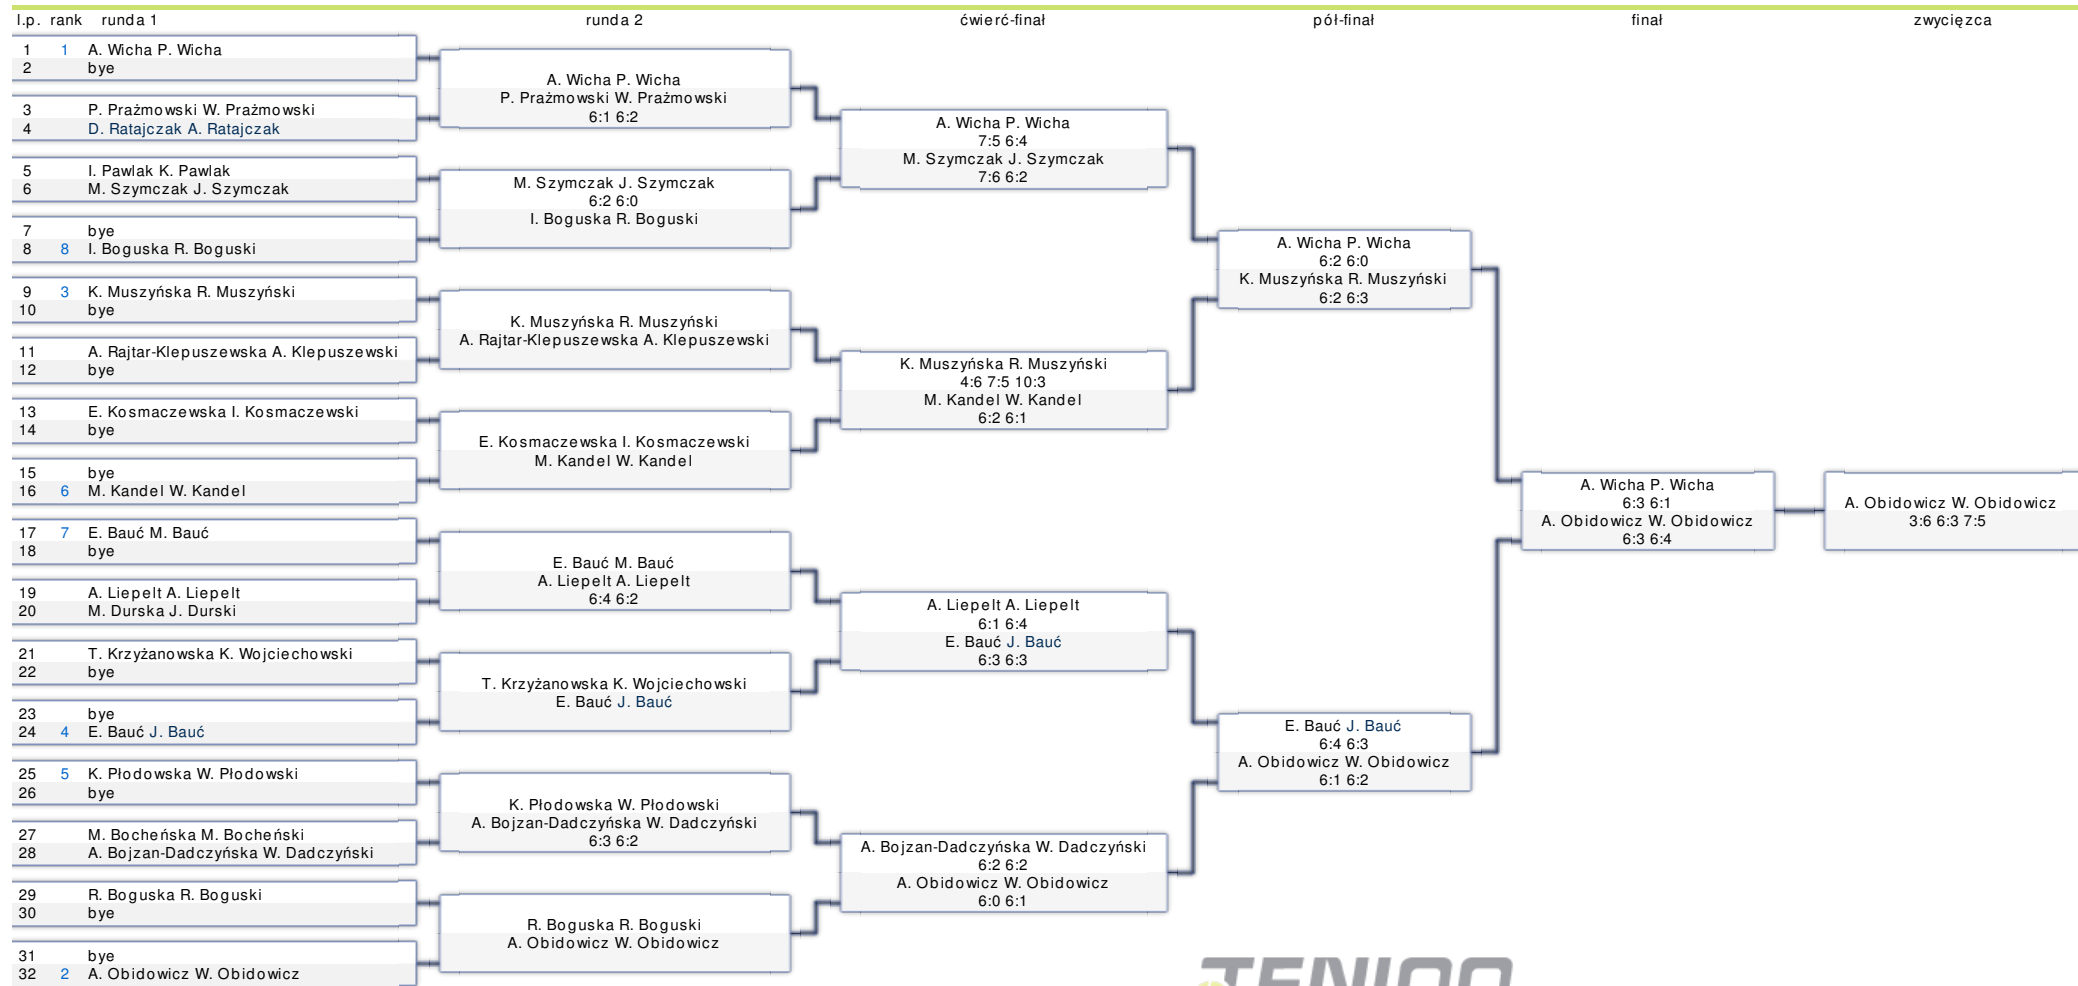

Punktacja: Zwycięstwo (3), Przegrana (1), Walkover (-1), Mecz nierozegrany (-1)

Dotychczas rozegrano: 15

Postęp: 100%

AKTUALNA KLASYFIKACJA

rank	para	rozegrane	sety	gemy	punkty
1	Marek Roszyk Robert Roszyk	5	5	30	15
2	Marek Bauć Janusz Bauć	5	4	26	13
3	Jan Nowicki Wojciech Nowicki	5	3	23	11
4	Karol Ratajczak Adam Ratajczak	5	2	21	9
5	Damian Obidowicz Stanisław Obidowicz	5	1	14	7
6	Jerzy Bocheński Michał Bocheński	5	0	7	5

MECZE W KATEGORII

M. Bauć J. Bauć	6:4	J. Nowicki W. Nowicki	więcej
M. Bauć J. Bauć	6:3	K. Ratajczak A. Ratajczak	więcej
M. Roszyk R. Roszyk	6:0	J. Nowicki W. Nowicki	więcej
M. Roszyk R. Roszyk	6:0	K. Ratajczak A. Ratajczak	więcej
J. Nowicki W. Nowicki	7:5	K. Ratajczak A. Ratajczak	więcej
M. Bauć J. Bauć	6:0	D. Obidowicz S. Obidowicz	więcej