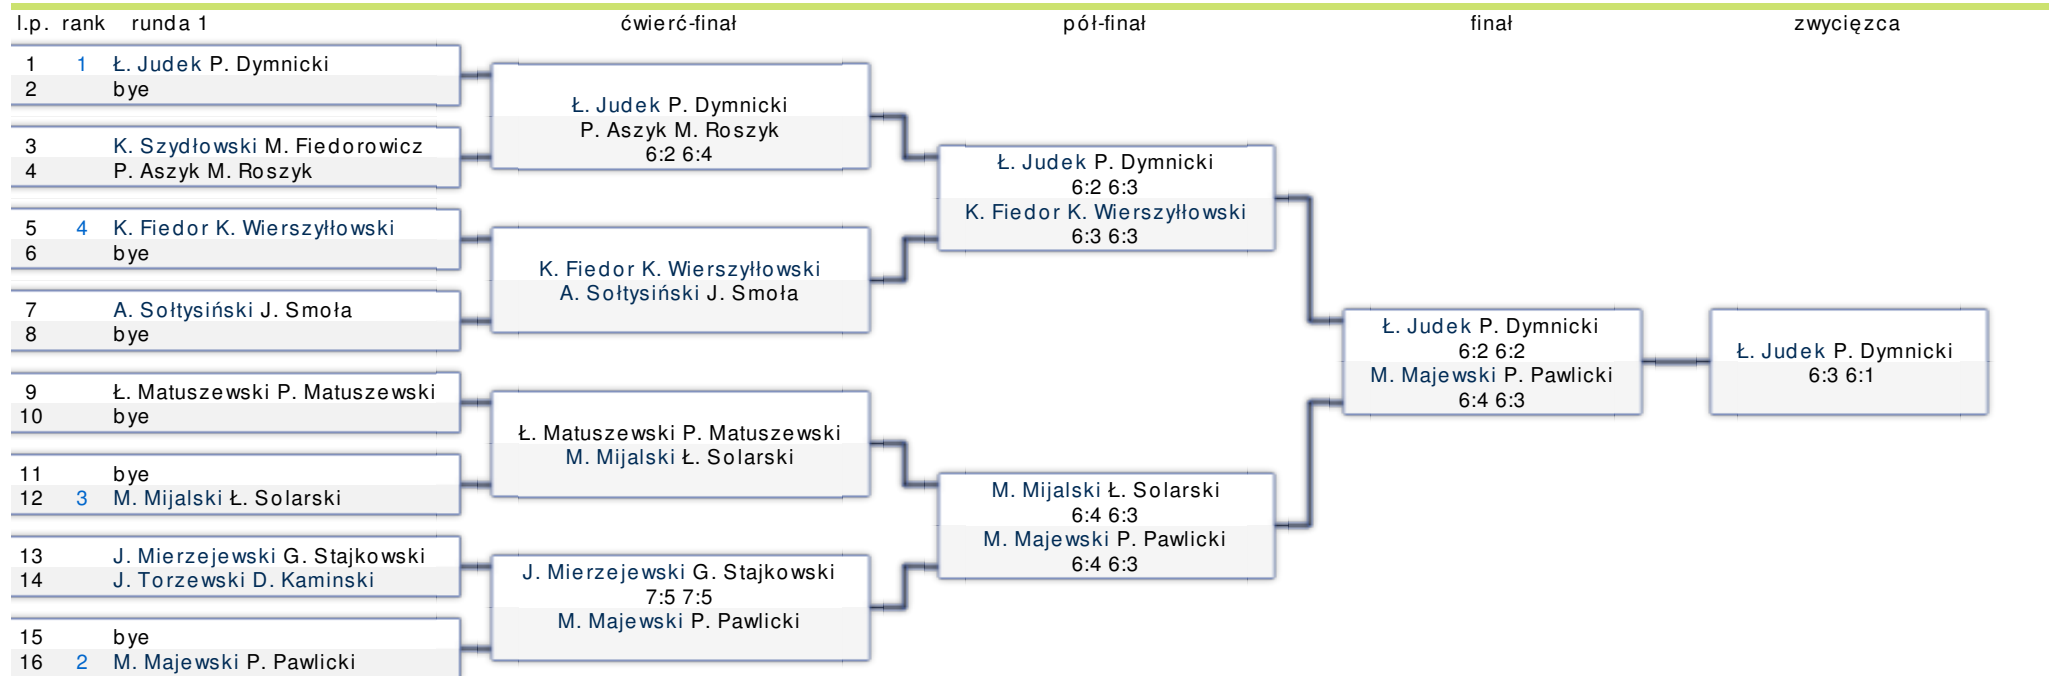

D. Kaminski D. Kamińska 9:6 K. Piaskowska J. Smoła

[więcej](#)

K. Piaskowska J. Smoła 9:0 A. Wiczorek A. Wiczorek

[więcej](#)

D. Kaminski D. Kamińska 9:0 A. Wiczorek A. Wiczorek

[więcej](#)

Punktacja: Zwycięstwo (3), Przegrana (1), Walkover (-1), Mecz nierozegrany (-1)

Dotychczas rozegrano: 10

Postęp: 100%

AKTUALNA KLASYFIKACJA

rank		para		rozegrane	sety	gemy	punkty	
1		Anna Wawrzyniak		Karol Ossowski	4	4	36	12
2		Krzysztof Wierszyłowski		Ania Świder	4	3	32	10
3		Wioletta Stróżyk		Krzysztof Kromuła	4	2	24	8
4		Małgorzata Kłos		Piotr Lech	4	1	14	6
5		Jacek Torzewski		Marta Torzewska	4	0	22	4