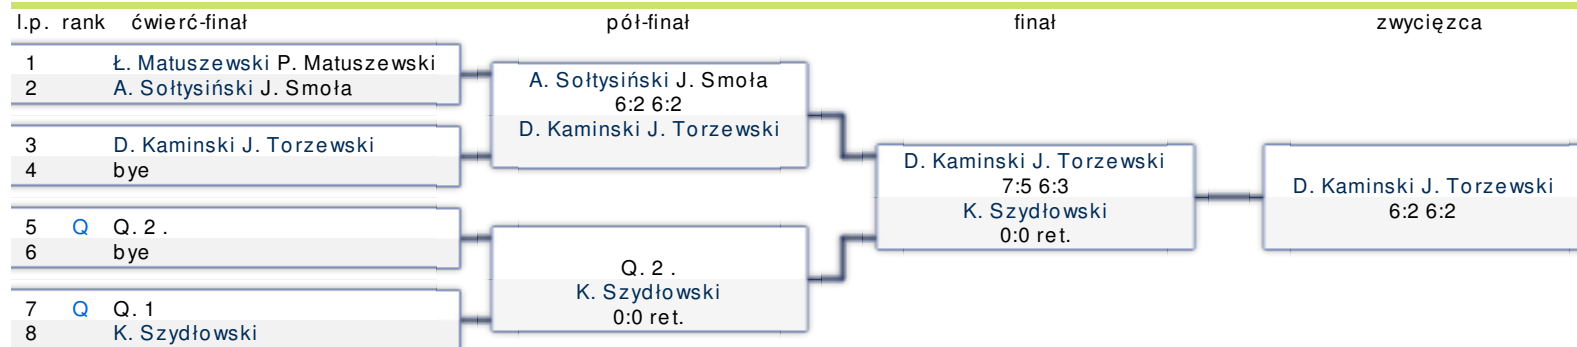

MECZE W KATEGORII

	K. Piaskowska J. Smoła	9:4	D. Ratajczak A. Ratajczak	więcej
	J. Mierzejewski A. Mierzejewska	9:8	D. Kaminski D. Kamińska	więcej
	J. Mierzejewski A. Mierzejewska	9:4	D. Ratajczak A. Ratajczak	więcej
	J. Mierzejewski A. Mierzejewska	9:0	A. Wieczorek A. Wieczorek	więcej
	J. Mierzejewski A. Mierzejewska	9:8	K. Piaskowska J. Smoła	więcej
	D. Kaminski D. Kamińska	9:4	D. Ratajczak A. Ratajczak	więcej
	D. Ratajczak A. Ratajczak	9:0	A. Wieczorek A. Wieczorek	więcej

D. Kaminski D. Kamińska 9:6 K. Piaskowska J. Smoła

[więcej](#)

K. Piaskowska J. Smoła 9:0 A. Wiczorek A. Wiczorek

[więcej](#)

D. Kaminski D. Kamińska 9:0 A. Wiczorek A. Wiczorek

[więcej](#)

Punktacja: Zwycięstwo (3), Przegrana (1), Walkover (-1), Mecz nierozegrany (-1)

Dotychczas rozegrano: 10

Postęp: 100%

AKTUALNA KLASYFIKACJA

rank		para		rozegrane	sety	gemy	punkty	
1		Anna Wawrzyniak		Karol Ossowski	4	4	36	12
2		Krzysztof Wierszyłowski		Ania Świder	4	3	32	10
3		Wioletta Stróżyk		Krzysztof Kromuła	4	2	24	8
4		Małgorzata Kłos		Piotr Lech	4	1	14	6
5		Jacek Torzewski		Marta Torzewska	4	0	22	4