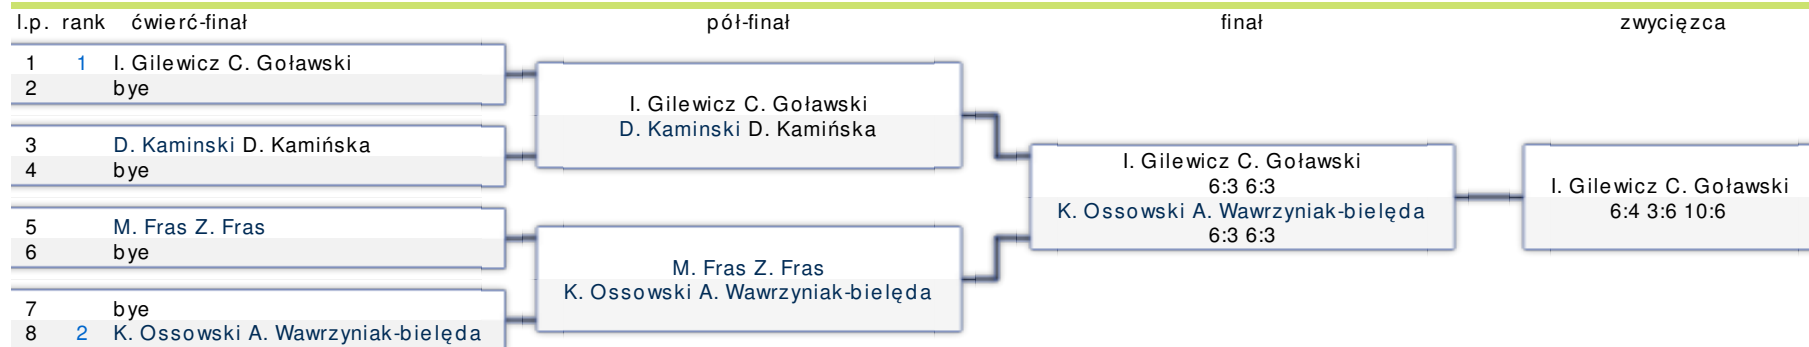

Punktacja: Zwycięstwo (3), Przegrana (1), Walkover (-1), Mecz nierozegrany (-1)

Dotychczas rozegrano: 6

Postęp: 100%

AKTUALNA KLASYFIKACJA

rank		para		rozegrane	sety	gemy	punkty	
1		Izabela Gilewicz		Cezary Goławski	3	6	37	9
2		Marek Fras		Zuzanna Fras	3	3	37	5
3		Dorota Ratajczak		Adam Ratajczak	3	2	32	5
4		Ania Świder		Krzysztof Wierszyłowski	3	2	24	5

MECZE W KATEGORII

M. Fras Z. Fras	6:2 6:3	A. Świder K. Wierszyłowski	więcej
A. Świder K. Wierszyłowski	6:3 7:5	D. Ratajczak A. Ratajczak	więcej
I. Gilewicz C. Goławski	6:4 6:2	A. Świder K. Wierszyłowski	więcej
D. Ratajczak A. Ratajczak	6:4 2:6 10:7	M. Fras Z. Fras	więcej
I. Gilewicz C. Goławski	7:5 6:3	M. Fras Z. Fras	więcej
I. Gilewicz C. Goławski	6:4 6:2	D. Ratajczak A. Ratajczak	więcej

Punktacja: Zwycięstwo (3), Przegrana (1), Walkover (-1), Mecz nierozegrany (-1)

Dotychczas rozegrano: 10

Postęp: 100%

AKTUALNA KLASYFIKACJA

rank	para	rozegrane	sety	gemy	punkty
1	 Jacek Mierzejewski  Grzegorz Stajkowski	4	8	49	12
2	 Pawel Aszyk  Marek Roszyk	4	6	46	10
3	 Mariusz Mijalski  Jędrzej Solarski	4	4	33	8
4	 Bartłomiej Goliszek  Waldemar Górka	4	2	28	6
5	 Pawel Zarzycki  Maciej Kuk	4	0	24	4