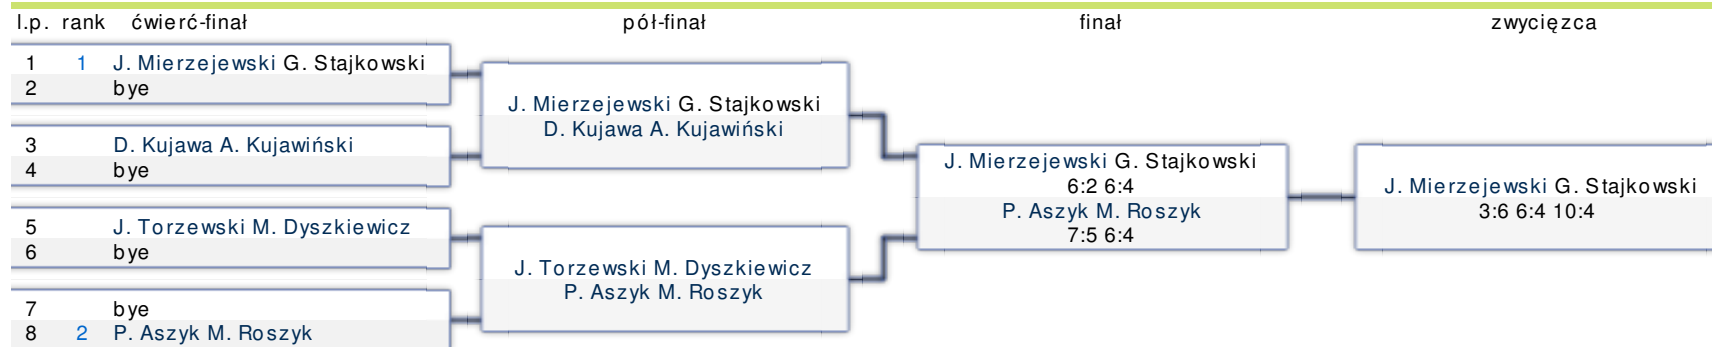

Punktacja: Zwycięstwo (3), Przegrana (1), Walkover (-1), Mecz nierozegrany (-1)

Dotychczas rozegrano: 3

Postęp: 100%

AKTUALNA KLASYFIKACJA

rank		para		rozegrane	sety	gemy	punkty	
1		Karol Ossowski		Anna Wawrzyniak-biełęda	2	4	32	6
2		Dariusz Kaminski		Dorota Kamińska	2	3	30	4
3		Krzysztof Kromuła		Wioletta Stróżyk	2	1	20	2

MECZE W KATEGORII

	K. Ossowski A. Wawrzyniak-biełęda	4:6 6:3 10:2	D. Kaminski D. Kamińska	więcej
	K. Ossowski A. Wawrzyniak-biełęda	6:4 6:2	K. Kromuła W. Stróżyk	więcej
	D. Kaminski D. Kamińska	6:4 3:6 10:4	K. Kromuła W. Stróżyk	więcej