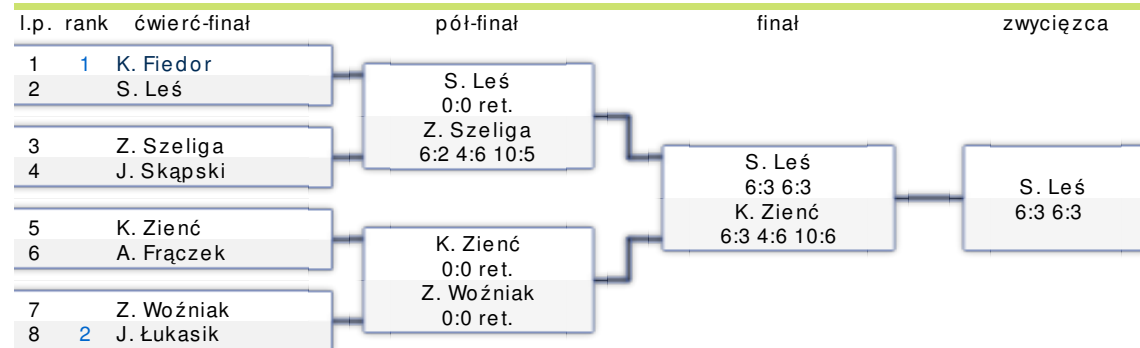

17.  **Jan Skąpski**

18.  **Iwona Stelmach**

19.  **Zbigniew Szeliga**

20.  **Michał Tomanek**

21.  **Damian Warchołek**

22.  **Adam Wolny**

23.  **Zdzisław Woźniak**

24.  **Krzysztof Zienć**

25.  **Janusz Łukasik**

Punkcja: Zwycięstwo (3), Przegrana (1), Walkover (-1), Mecz nierozegrany (-1)

Dotychczas rozegrano: 10

Postęp: 100%

AKTUALNA KLASYFIKACJA

rank	zawodnik	rozegrane	sety	gemy	punkty
1	 Małgorzata Schmidt	4	8	49	12
2	 Ewa Sakwerda	4	6	44	10
3	 Magdalena Adamczak	4	4	37	8
4	 Iwona Stelmach	4	2	27	6
5	 Maria Ankiersztajn	4	0	18	4

MECZE W KATEGORII

	I. Stelmach	6:3 6:2	M. Ankiersztajn	więcej
	M. Adamczak	6:2 6:3	M. Ankiersztajn	więcej
	M. Schmidt	6:2 6:2	M. Ankiersztajn	więcej
	E. Sakwerda	6:3 6:2	I. Stelmach	więcej
	E. Sakwerda	6:4 7:5	M. Adamczak	więcej
	E. Sakwerda	6:2 6:2	M. Ankiersztajn	więcej
	M. Schmidt	6:2 7:5	E. Sakwerda	więcej