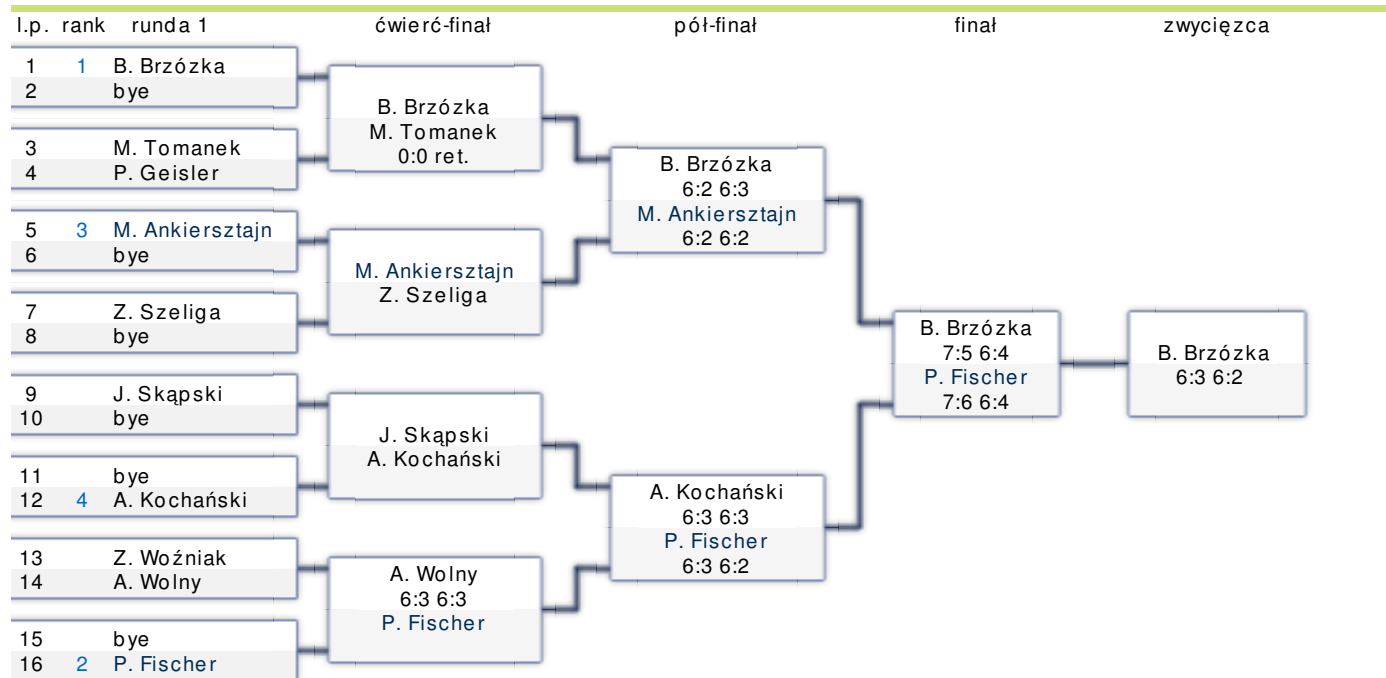

9.  **Piotr Geisler**

10.  **Marek Grudnik**

11.  **Adam Kochański**

12.  **Adam Konsencjusz**

13.  **Sławomir Leś**

14.  **Piotr Olszewski**

15.  **Ewa Sakwerda**

16.  **Małgorzata Schmidt**
więcej

17.  **Jan Skąpski**

18.  **Iwona Stelmach**

19.  **Zbigniew Szeliga**

20.  **Michał Tomanek**

21.  **Damian Warchołek**

22.  **Adam Wolny**

23.  **Zdzisław Woźniak**

24.  **Krzysztof Zienć**

25.  **Janusz Łukasik**

Punkcja: Zwycięstwo (3), Przegrana (1), Walkover (-1), Mecz nierozegrany (-1)

Dotychczas rozegrano: 10

Postęp: 100%

AKTUALNA KLASYFIKACJA

rank	zawodnik	rozegrane	sety	gemy	punkty
1	 Małgorzata Schmidt	4	8	49	12
2	 Ewa Sakwerda	4	6	44	10
3	 Magdalena Adamczak	4	4	37	8
4	 Iwona Stelmach	4	2	27	6
5	 Maria Ankiersztajn	4	0	18	4

MECZE W KATEGORII

	I. Stelmach	6:3 6:2	M. Ankiersztajn	więcej
	M. Adamczak	6:2 6:3	M. Ankiersztajn	więcej
	M. Schmidt	6:2 6:2	M. Ankiersztajn	więcej
	E. Sakwerda	6:3 6:2	I. Stelmach	więcej
	E. Sakwerda	6:4 7:5	M. Adamczak	więcej
	E. Sakwerda	6:2 6:2	M. Ankiersztajn	więcej
	M. Schmidt	6:2 7:5	E. Sakwerda	więcej