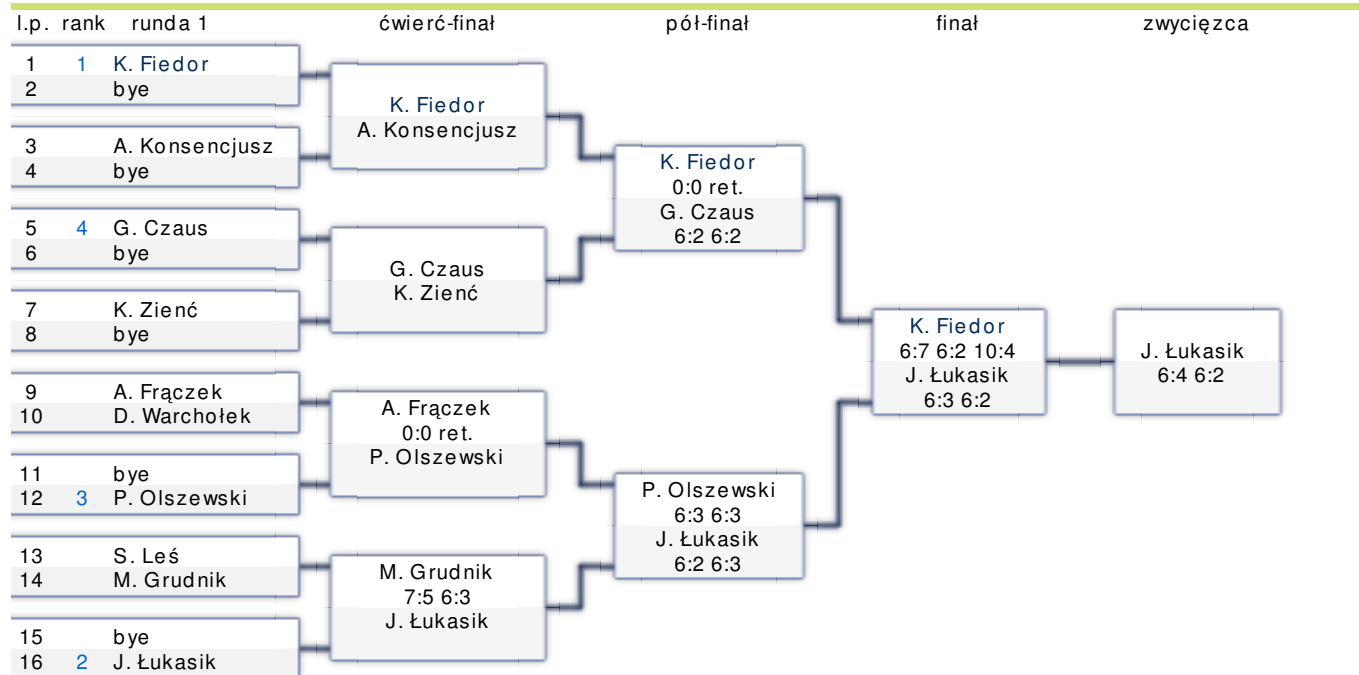

9.  **Piotr Geisler**

10.  **Marek Grudnik**

11.  **Adam Kochański**

12.  **Adam Konsencjusz**

13.  **Sławomir Leś**

14.  **Piotr Olszewski**

15.  **Ewa Sakwerda**

16.  **Małgorzata Schmidt**
więcej

17.  **Jan Skąpski**

18.  **Iwona Stelmach**

19.  **Zbigniew Szeliga**

20.  **Michał Tomanek**

21.  **Damian Warchołek**

22.  **Adam Wolny**

23.  **Zdzisław Woźniak**

24.  **Krzysztof Zienć**

25.  **Janusz Łukasik**

Punkcja: Zwycięstwo (3), Przegrana (1), Walkover (-1), Mecz nierozegrany (-1)

Dotychczas rozegrano: 10

Postęp: 100%

AKTUALNA KLASYFIKACJA

rank	zawodnik	rozegrane	sety	gemy	punkty
1	 Małgorzata Schmidt	4	8	49	12
2	 Ewa Sakwerda	4	6	44	10
3	 Magdalena Adamczak	4	4	37	8
4	 Iwona Stelmach	4	2	27	6
5	 Maria Ankiersztajn	4	0	18	4