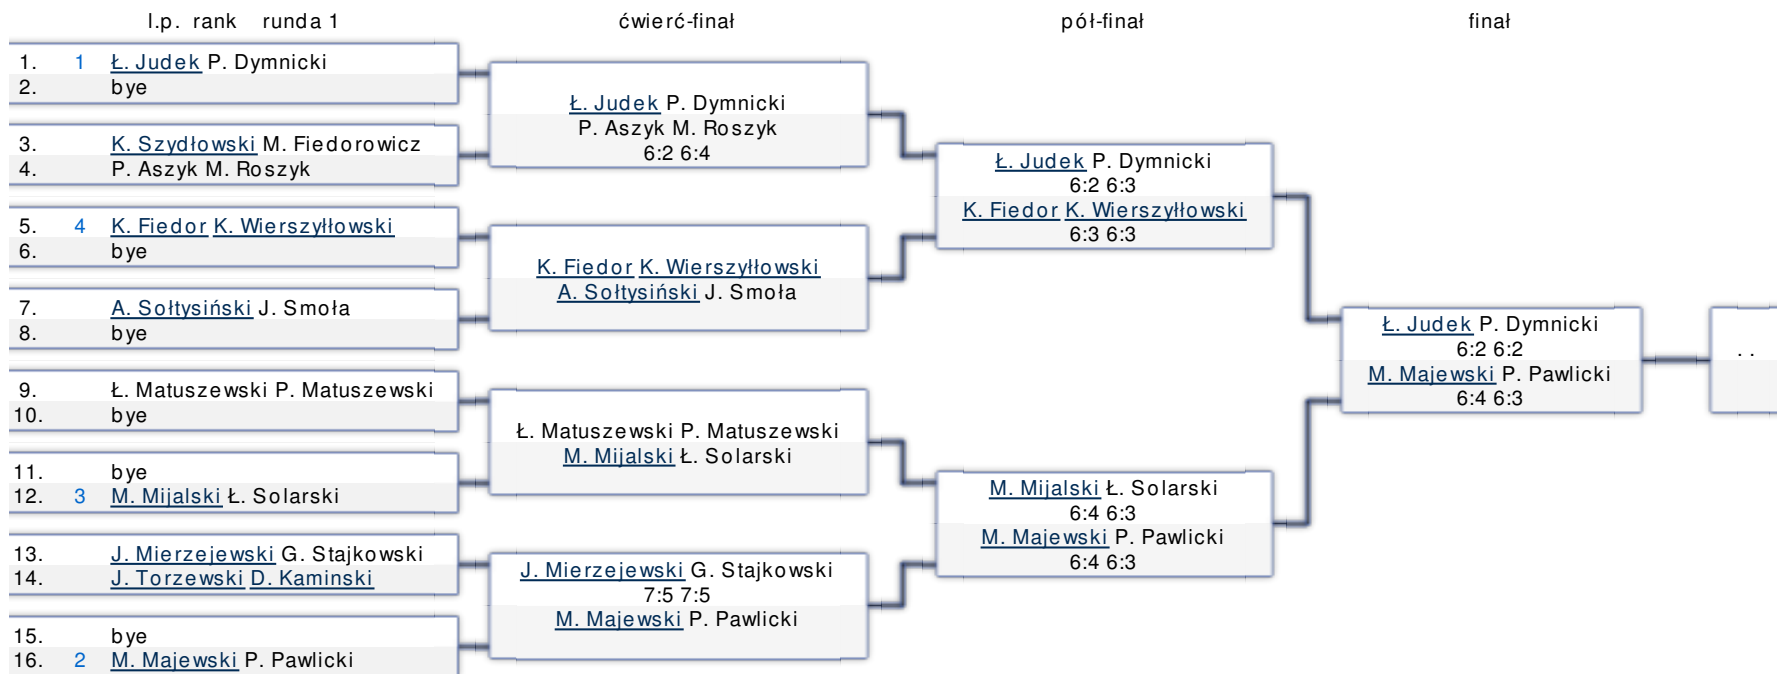

[9:8](#)

[9:4](#)

[9:6](#)

X

[0:9](#)

[Anna Wieczorek](#)
[Adrian Wieczorek](#)

[9:0](#)

[9:0](#)

[9:0](#)

[9:0](#)

X

kategoria	kiedy	Dotychczas rozegrano	Postęp
MIKSTY OPEN	2012-02-12 - 2012-02-12	10	100 %

rank	zawodnik	rozegrane	setow	gemow	punkty	
1	 Anna Wawrzyniak	Karol Ossowski	4	4	36	8
2	 Krzysztof Wierszyłowski	Ania Świder	4	3	32	7
3	 Wioletta Stróżyk	Krzysztof Kromuła	4	2	24	6
4	 Małgorzata Kłos	Piotr Lech	4	1	14	5
5	 Jacek Torzewski	Marta Torzewska	4	0	22	4