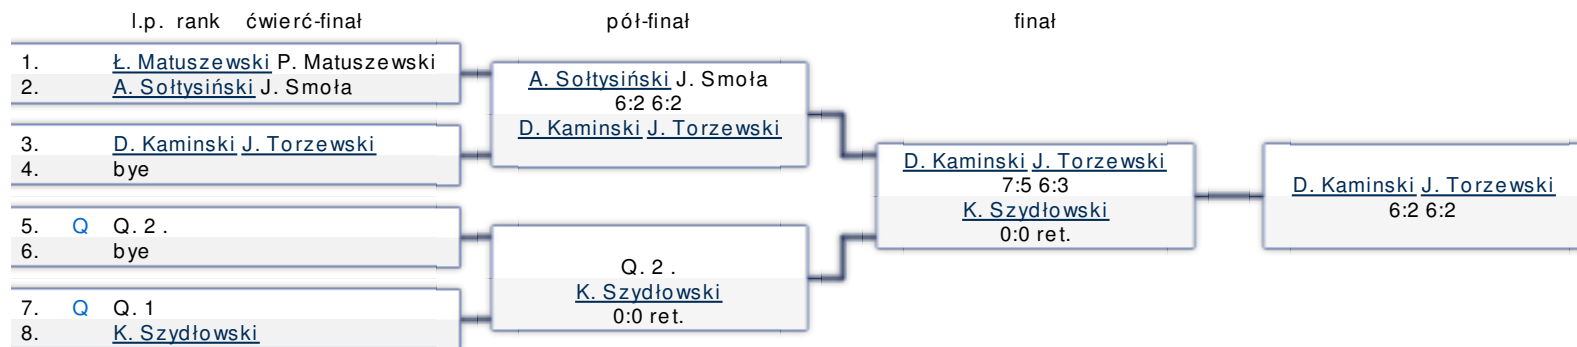

[9:8](#)

[9:4](#)

[9:6](#)

X

[0:9](#)

[Anna Wieczorek](#)
[Adrian Wieczorek](#)

[9:0](#)

[9:0](#)

[9:0](#)

[9:0](#)

X

kategoria	kiedy	Dotychczas rozegrano	Postęp
MIKSTY OPEN	2012-02-12 - 2012-02-12	10	100 %

rank	zawodnik	rozegrane	setow	gemow	punkty	
1	 Anna Wawrzyniak	Karol Ossowski	4	4	36	8
2	 Krzysztof Wierszyłowski	Ania Świder	4	3	32	7
3	 Wioletta Stróżyk	Krzysztof Kromuła	4	2	24	6
4	 Małgorzata Kłos	Piotr Lech	4	1	14	5
5	 Jacek Torzewski	Marta Torzewska	4	0	22	4