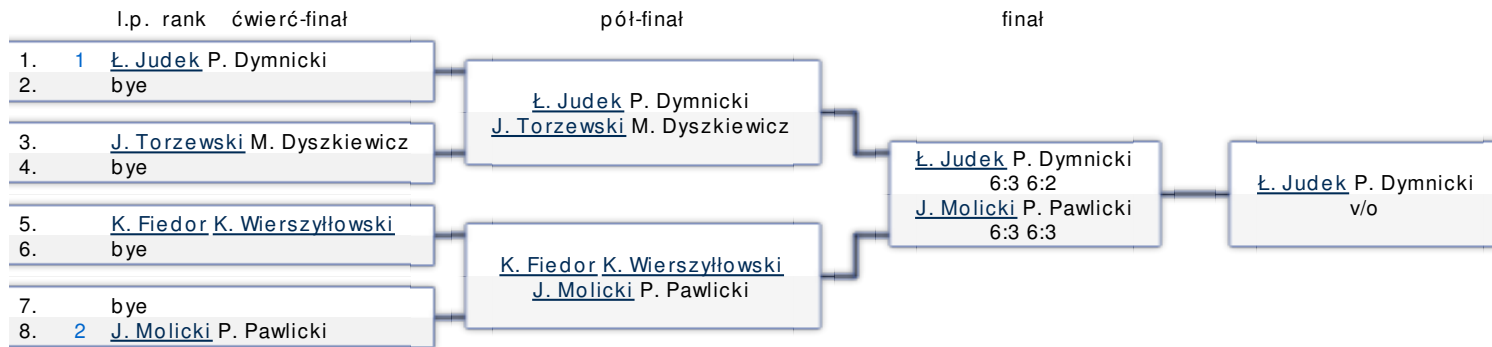

kategoria	kiedy	Dotychczas rozegrano	Postęp
MIKSTY B	2011-12-17 - 2011-12-18	6	100 %

rank	zawodnik		rozegrane	setow	gemow	punkty
1	Jędrzej Molicki	Ania Świder	3	4	37	6
2	Dorota Ratajczak	Karol Ratajczak	3	4	41	5
3	Małgorzata Kłos	Piotr Lech	3	4	57	4
4	Karol Fiedor	Maja Kaczyńska	3	1	26	3

X	Karol Fiedor Maja Kaczyńska	Jędrzej Molicki Ania Świder	Małgorzata Kłos Piotr Lech	Dorota Ratajczak Karol Ratajczak
Karol Fiedor Maja Kaczyńska	X	v/o	6:3 4:6 9:11	4:6 3:6
Jędrzej Molicki Ania Świder	v/o	X	6:7 7:6 7:10	5:7 5:7
Małgorzata Kłos Piotr Lech	3:6 6:4 11:9	7:6 6:7 10:7	X	4:6 6:3 7:10
Dorota Ratajczak Karol Ratajczak	6:4 6:3	7:5 7:5	6:4 3:6 10:7	X