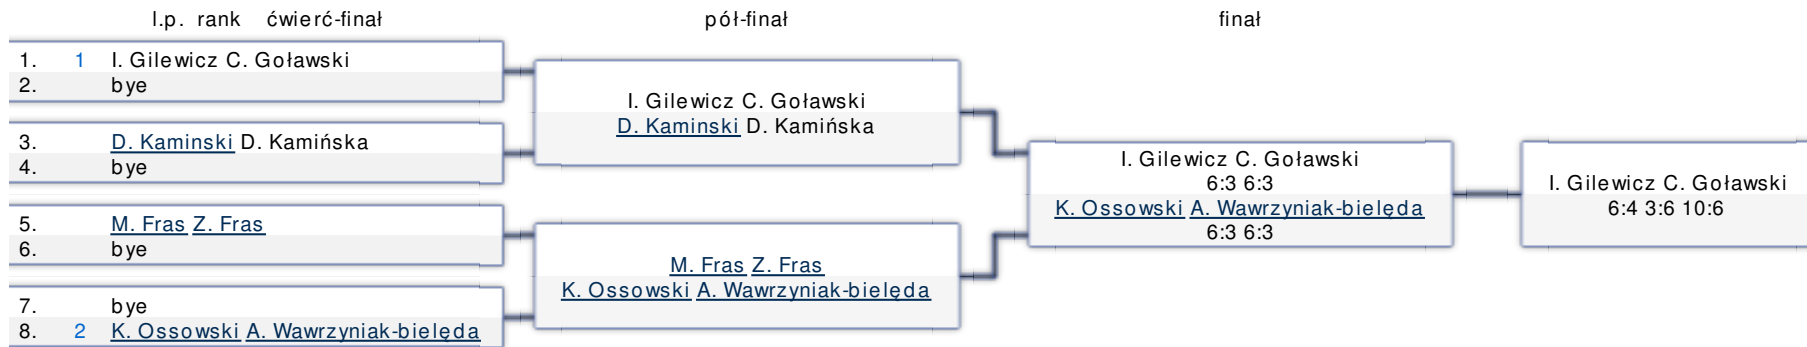

kategoria	kiedy	Dotychczas rozegrano	Postęp
DEBLE MĘŻCZYZN A	2012-03-10 - 2012-03-11	10	100 %

rank	zawodnik		rozegrane	setow	gemow	punkty	
1		Jacek Mierzejewski	Grzegorz Stajkowski	4	8	49	8
2		Pawel Aszyk	Marek Roszyk	4	6	46	7
3		Mariusz Mijalski	Jędrzej Solarski	4	4	33	6
4		Bartłomiej Goliszek	Waldemar Górka	4	2	28	5
5		Pawel Zarzycki	Maciej Kuk	4	0	24	4

X

[Mariusz Mijalski](#)   [Pawel Aszyk](#)   [Pawel Zarzycki](#)   [Bartłomiej Goliszek](#)   [Jacek Mierzejewski](#)
[Jędrzej Solarski](#)   [Marek Roszyk](#)   [Maciej Kuk](#)   [Waldemar Górka](#)   [Grzegorz Stajkowski](#)

[Mariusz Mijalski](#)
[Jędrzej Solarski](#)

X

[3:6 2:6](#)

[3:6 2:6](#)

[4:6 2:6](#)

[2:6 2:6](#)

[Pawel Aszyk](#)
[Marek Roszyk](#)

[6:3 6:2](#)

X

[2:6 2:6](#)

[2:6 3:6](#)

[4:6 6:7](#)

[Pawel Zarzycki](#)
[Maciej Kuk](#)

[6:3 6:2](#)

[6:2 6:2](#)

X

[4:6 5:7](#)

[4:6 2:6](#)