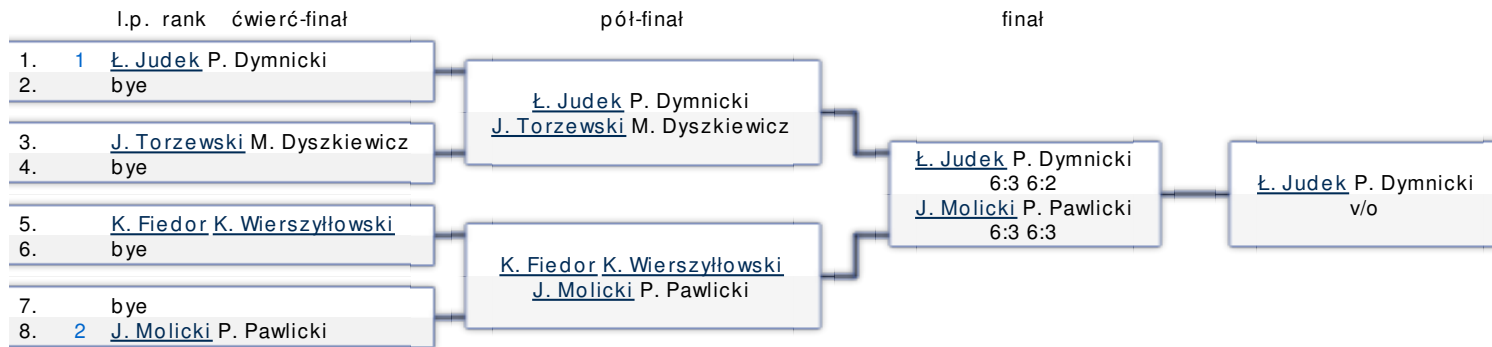

kategoria	kiedy	Dotychczas rozegrano	Postęp
MIKSTY B	2011-12-17 - 2011-12-18	6	100 %

rank	zawodnik		rozegrane	setow	gemow	punkty
1	Jędrzej Molicki	Ania Świder	3	4	37	6
2	Dorota Ratajczak	Karol Ratajczak	3	4	41	5
3	Małgorzata Kłos	Piotr Lech	3	4	57	4
4	Karol Fiedor	Maja Kaczyńska	3	1	26	3

X

[Karol Fiedor](#)   [Jędrzej Molicki](#)   [Małgorzata Kłos](#)   [Dorota Ratajczak](#)
[Maja Kaczyńska](#)   [Ania Świder](#)   [Piotr Lech](#)   [Karol Ratajczak](#)

Karol Fiedor Maja Kaczyńska	X	v/o	6:3 4:6 9:11	4:6 3:6
Jędrzej Molicki Ania Świder	v/o	X	6:7 7:6 7:10	5:7 5:7
Małgorzata Kłos Piotr Lech	3:6 6:4 11:9	7:6 6:7 10:7	X	4:6 6:3 7:10
Dorota Ratajczak Karol Ratajczak	6:4 6:3	7:5 7:5	6:4 3:6 10:7	X