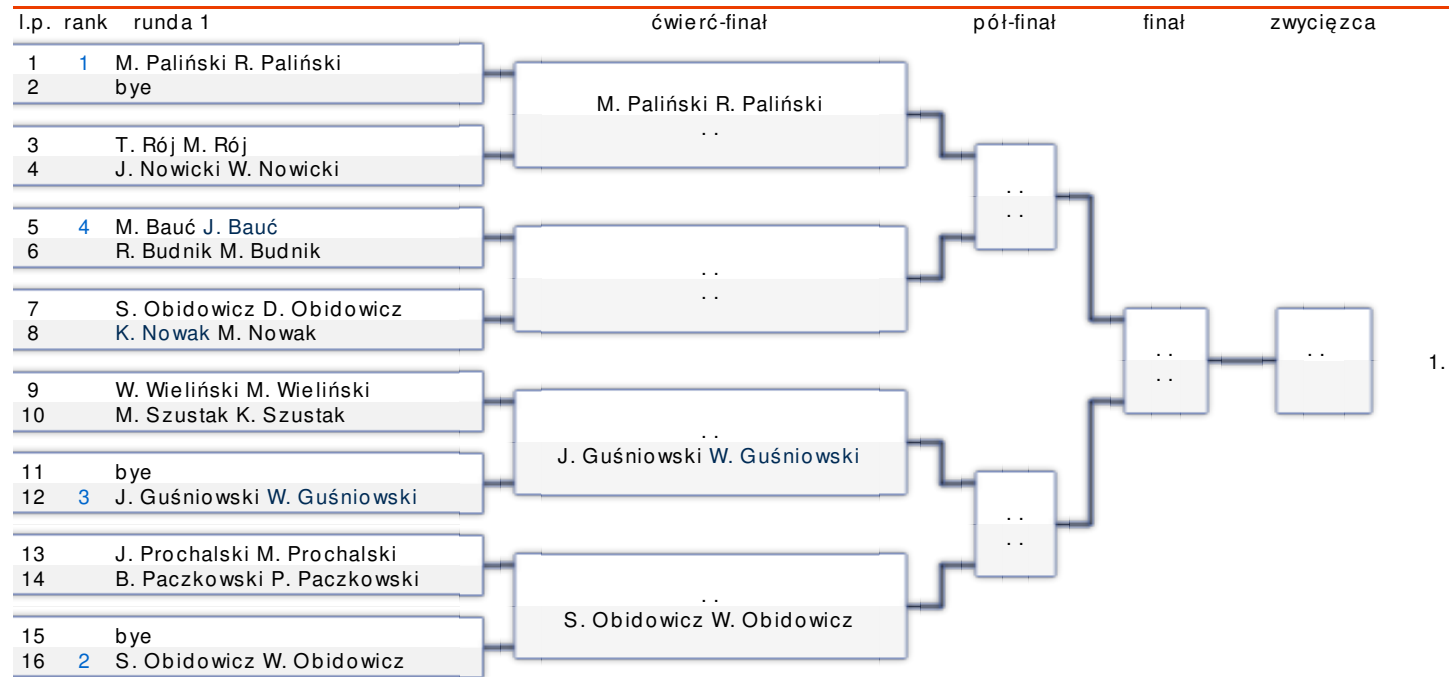

Liga

początek: koniec:

[» rozgrywany w klubie](#)

Pełna relacja z ligi na portalu TENIQO [» zobacz](#)

Punktacja: Zwycięstwo (3), Przegrana (1), Walkover (-1), Mecz nierozegrany (-1)

Dotychczas rozegrano:

Postęp: 0%

AKTUALNA KLASYFIKACJA

rank		para		rozegrane	sety	gemy	punkty	
1		Joanna Szymczak		Jadwiga Szymczak	0	0	0	-5
2		Alicja Otto		Dorota Ratajczak	0	0	0	-5
3		Anna Płaza		Elżbieta Bauć	0	0	0	-5
4		Anna Kamińska		Julia Zawitowska	0	0	0	-5
5		Ilona Boguska		Rebeka Boguska	0	0	0	-5
6		Sylwia Wilk		Ewa Trawińska-Wilk	0	0	0	-5