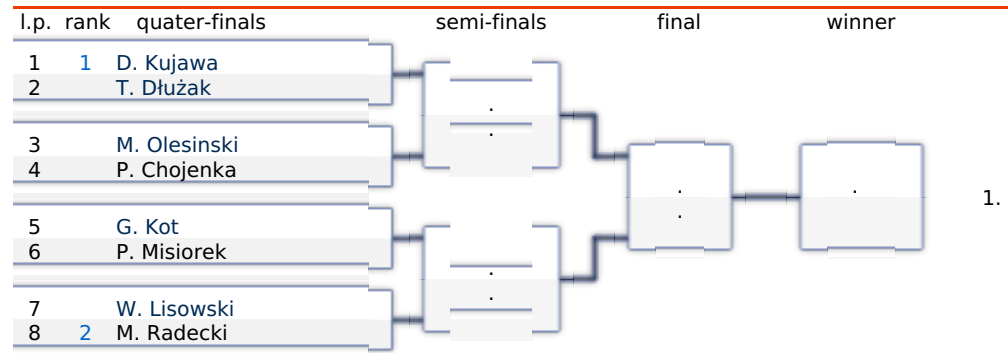

[> rozgrywany w klubie TENIS PARK KOŁOBRZEG](#)

Pełna relacja z turnieju na portalu
TENIQO

[> zobacz](#)

Kategorie

- | | | |
|--------------------------|---|-----------------------------|
| 1. SINGLE MĘŻCZYŻNI OPEN | początek: 2016-08-16 20:00:00 koniec: 2016-08-14 10:45:00 | > więcej |
| 2. SINGLE MĘŻCZYŻNI 35+ | początek: 2016-08-16 20:00:00 koniec: 2016-08-14 10:45:00 | > więcej |
| 3. SINGLE MĘŻCZYŻNI 45+ | początek: 2016-08-16 20:00:00 koniec: 2016-08-13 10:15:00 | > więcej |
| 4. SINGLE MĘŻCZYŻNI 55+ | początek: 2016-08-16 20:00:00 koniec: 2016-08-13 10:15:00 | > więcej |
| 5. SINGLE MĘŻCZYŻNI 65+ | początek: 2016-08-16 20:00:00 koniec: 2016-08-13 10:15:00 | > więcej |
| 6. SINGLE KOBIETY OPEN | początek: 2016-08-16 20:00:00 koniec: 2016-08-15 10:45:00 | > więcej |
| 7. SINGLE KOBIETY 45+ | początek: 2016-08-16 20:00:00 koniec: 2016-08-15 10:45:00 | > więcej |
| 8. DEBLE MĘŻCZYŻNI OPEN | początek: 2016-08-16 20:00:00 koniec: 2016-08-14 17:45:00 | > więcej |
| 9. DEBLE MĘŻCZYŻNI 45+ | początek: 2016-08-16 20:00:00 koniec: 2016-08-13 16:00:00 | > więcej |
| 10. MIKSTY OPEN | początek: 2016-08-16 20:00:00 koniec: 2016-08-15 15:15:00 | > więcej |

9.  **Paweł
Majewski**

10.  **Dariusz
Matelski**

11.  **Piotr
Misiorek**

12.  **Marcin
Olesinski**
more

13.  **Jarosław
Pineles**
more

14.  **Michał
Radecki**

Tournament KOŁOBRZESKI SZLEM (4) - Hotel Wellness ProVita category SINGLE MĘŻCZYŹNI OPEN

Tournament KOŁOBRZESKI SZLEM (4) - Hotel Wellness ProVita category SINGLE MĘŻCZYŹNI 35+