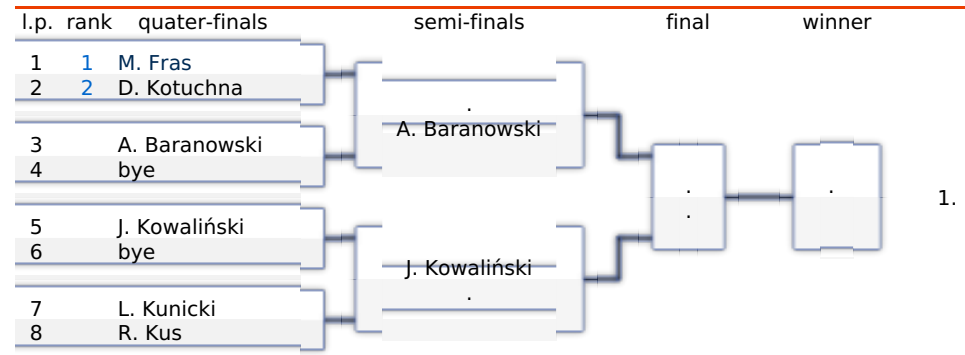

Tournament Kołobrzeski Szlem - Hotel Wellness ProVita (1) category SINGLE MĘŻCZYŹNI 50+